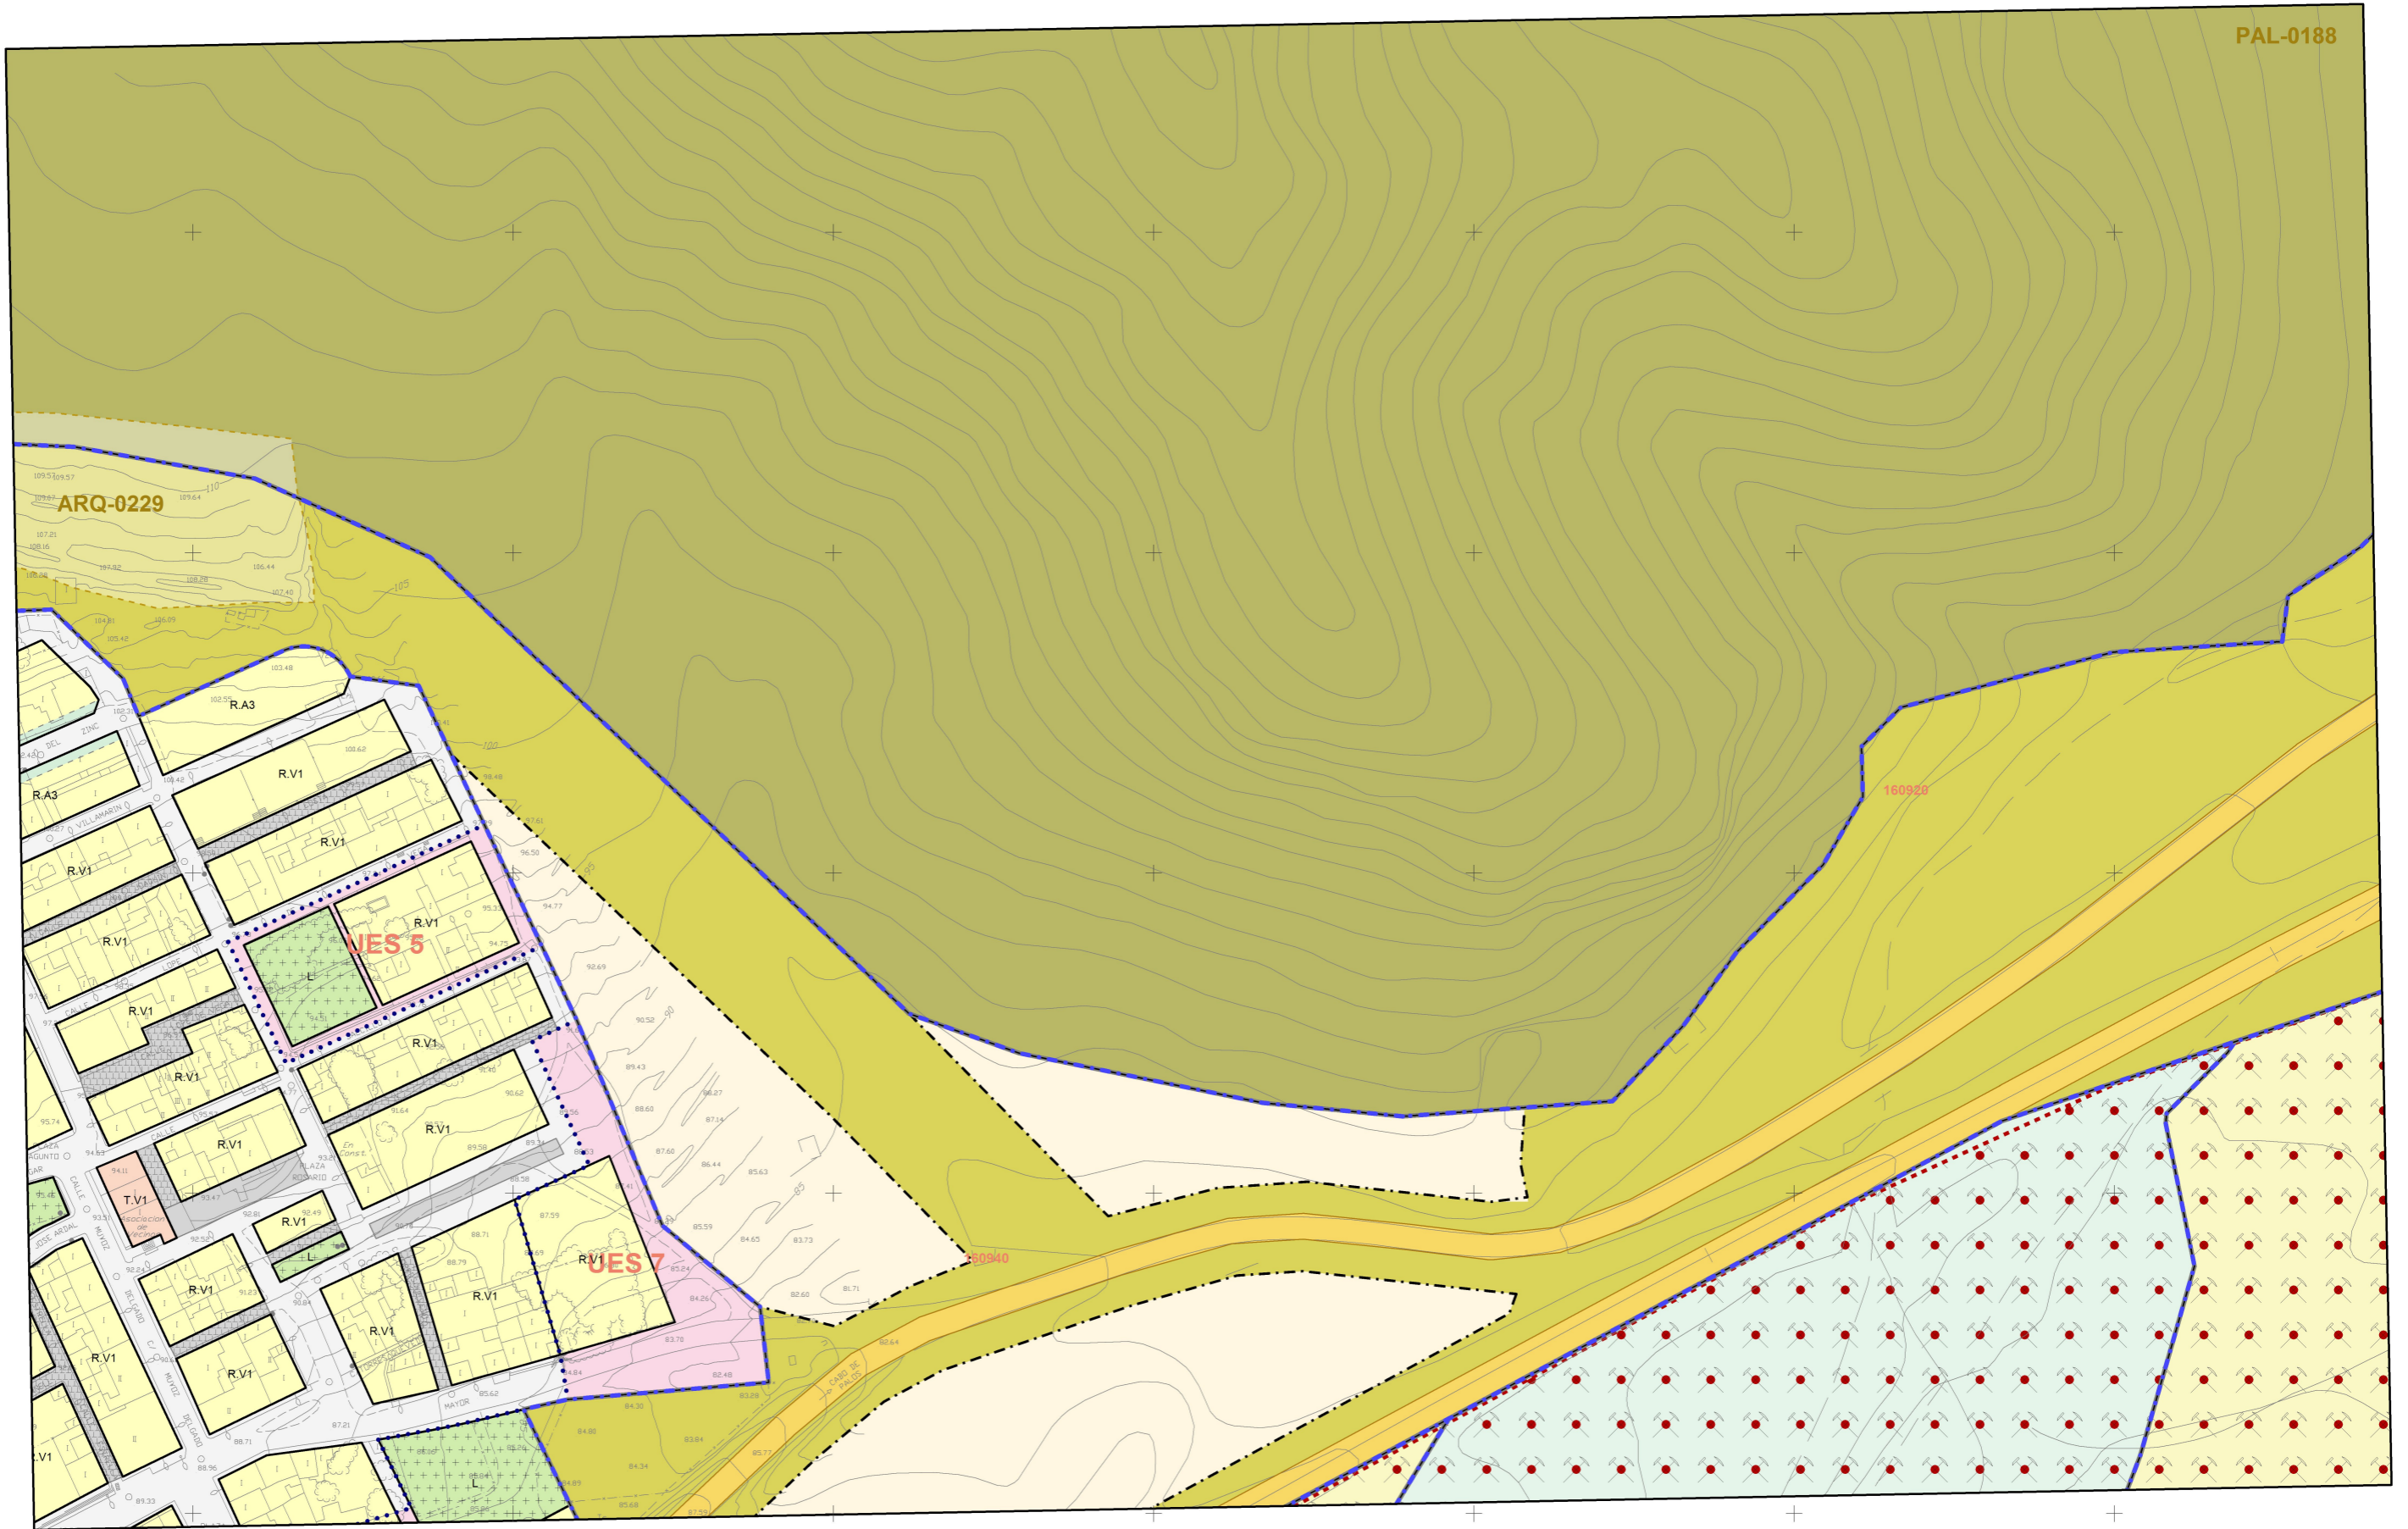

4167500

4167400

4167300

4167200

4167100

691700

691800

691900

692000

692100

692200

692300

EXCMO. AYUNTAMIENTO  
DE CARTAGENA

*Manuel Lina Martínez*  
JEFE DEL SERVICIO DE PLANEAMIENTO

PLAN GENERAL MUNICIPAL DE ORDENACIÓN  
CARTAGENA

PLANOS DE ORDENACIÓN  
Pobladors miners

IDENTIFICACIÓN DEL PLANO			LOCALIZACIÓN	
ESCALA	VERSIÓN	HOJA CARTOGRAFICA	FILE	COLUMNA
1/2000	2012.1	9781244	24	49